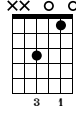

12 A.M.

from Animal Crossing New Horizons

Kazumi Totaka

Transcription by Jeffrey Shapiro (MilShap Music)

Em(no5)

C/F

E♭maj9(no5)

F⁶/9

C/F

Em(no5)

C/F

s.guit.

let ring -----

T	5	0	(0)	5	3	0	(0)
A	0	1	(1)	0	1	1	(1)
B	2	0	(0)	0	0	0	(0)
		3	(3)		3	3	(3)

el.guit.

				12	13	17	15	(15)
--	--	--	--	----	----	----	----	------

T	(12)				13	12	14
A							
B							

A♭maj7 **B♭6** **A♭maj7** **B♭6**

21 22 23 24

s.guit.

let ring-----

T	4	3	(3)	4	3	(3)
A	5	0	(0)	5	0	(0)
B	5	3	(3)	5	3	(3)
	4	1	(1)	4	1	(1)

e.guit.

T	12				
A		10	10	(10)	
B					