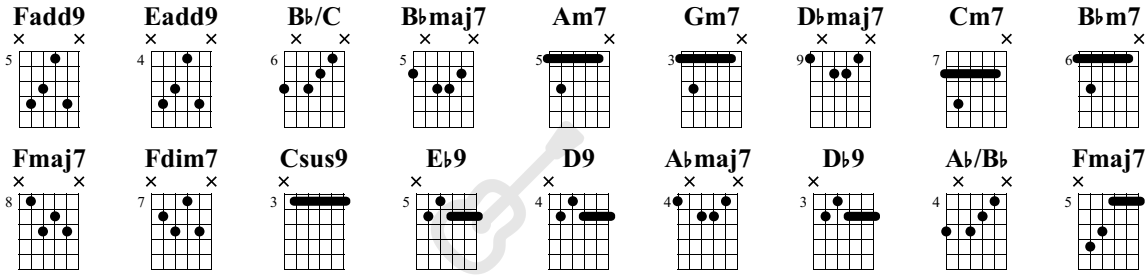

K.K. Disco

from Animal Crossing

Kazumi Totaka

Transcribed by Jeffrey Shapiro (MilShap Music)

Standard tuning
♩ = 120

MilShap Music
Make Music Matter

e.guit.

Fadd9 Eadd9 Bb/C

Bbmaj7 Am7 Gm7 Bbmaj7 Am7 Gm7

Dbmaj7 Cm7 Bbm7 Bb/C

Fmaj7 Fdim7 Gm7

Gm7 **Am7** **Gm7** **Gm7** **Am7**

TAB: 10 12 | 10 10 12 10 12 | (10)

Gm7 **Csus9** **Fmaj7**

TAB: 10 11 13 10 11 13 | 13 12 13 10 11 13 | (13)

Fmaj7 *sl.* **Fdim7** **Bbmaj7**

TAB: (13) | -10 *sl.* -13 -15 -13 -15 | -13 | -12 -10 -10

Eb9 **Bb/C** **Abmaj7** **Db9** **Ab/Bb**

TAB: -13 -10 -10 -12 | -10 -8 -8 | -11 -8 -8 -10

Bbmaj7 **Eb9** **Bb/C** **Fadd9** **Eadd9**